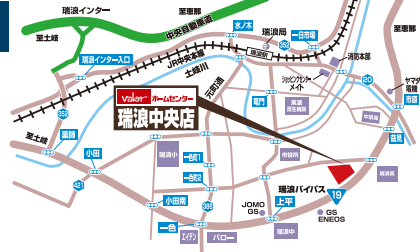

在庫限りの販売となります。品切れの際はご容赦ください。お取り寄せになる場合があります。

ホイールアライメント
調整がお得!

タイヤ・ホイールの取り付け角度を
測定し、適正に調整することで
タイヤ長持ち、スムーズで
安定した走り!

測定・調整コミコミ価格!

軽自動車 11,000円 (税込)
普通車・SUV車・
輸入車 13,200円 (税込)

作業時間
30分~

※写真はイメージとなります。

Valer[®] タイヤ市場

1,000車種以上に対応!選べて安心!幅広い商品とサイズラインナップ!

BRIDGESTONE MICHELIN GOODYEAR Continental VIKING PIRELLI DUNLOP YOKOHAMA ANSAIL

バロータイヤ市場 営業時間 AM 10:00 ▶ PM 7:00

ビット作業 受付時間 AM 10:00 ▶ PM 6:00

年始営業時間のご案内 3日 ▶ AM10:00~PM6:00 4日以降 ▶ AM10:00~PM7:00

瑞浪中央店

〒509-6108
岐阜県瑞浪市益見町3-86
ホームセンターバロー
瑞浪中央店内

可児坂戸店

〒509-0241
岐阜県可児市坂戸102番
ホームセンターバロー可児坂戸店内

☎ 0572-66-5525 (代表)

☎ 0574-61-2424 (代表)

車検非対応車、違法車両は入庫及び作業をお断り致します

各種クレジット
払いOK!